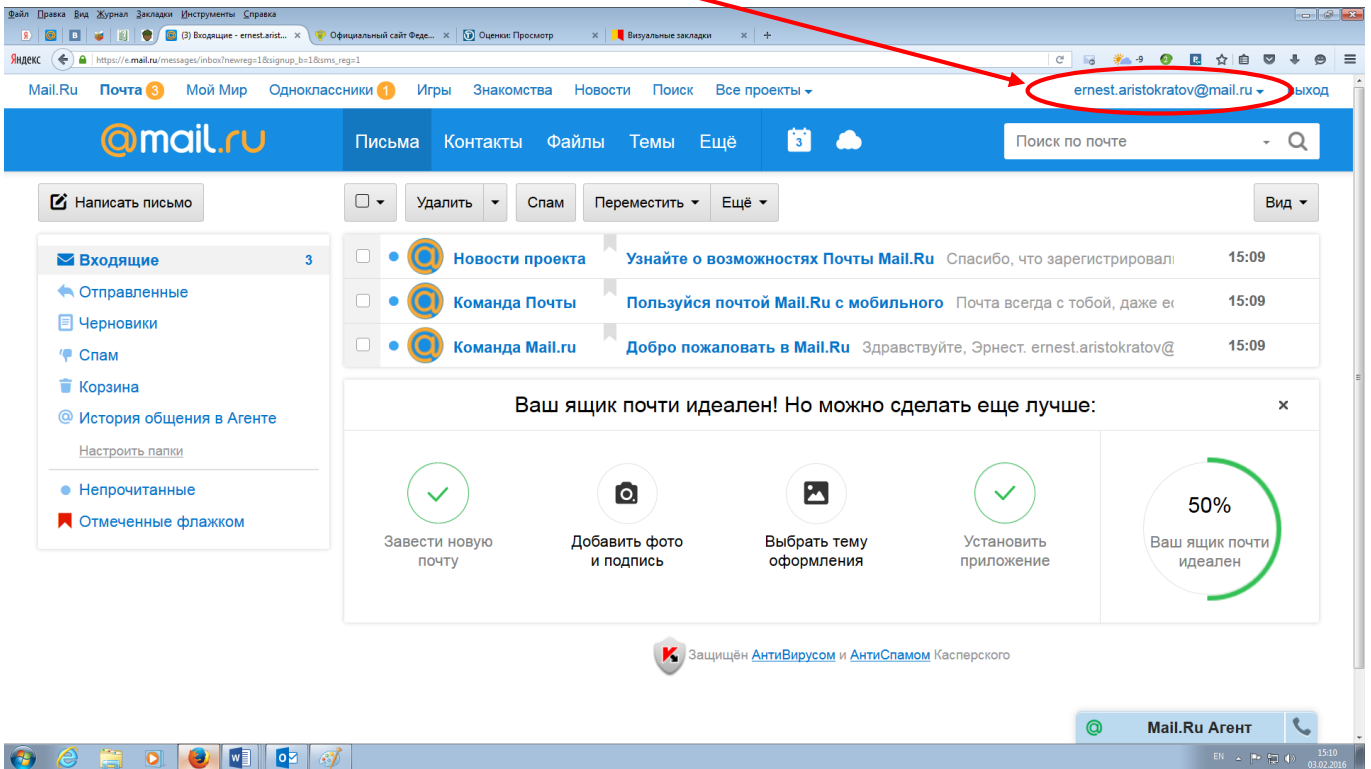

Если Вы забудете пароль

С помощью мобильного телефона Вы сможете восстановить пароль. Укажите номер и в течение минуты Вам придет сообщение с кодом подтверждения.

Мобильный телефон

Регистрация закончена. И вы уже можете получать электронную почту.
Теперь ваша электронная почта расположена по адресу **ernest.aristokratov@mail.ru**