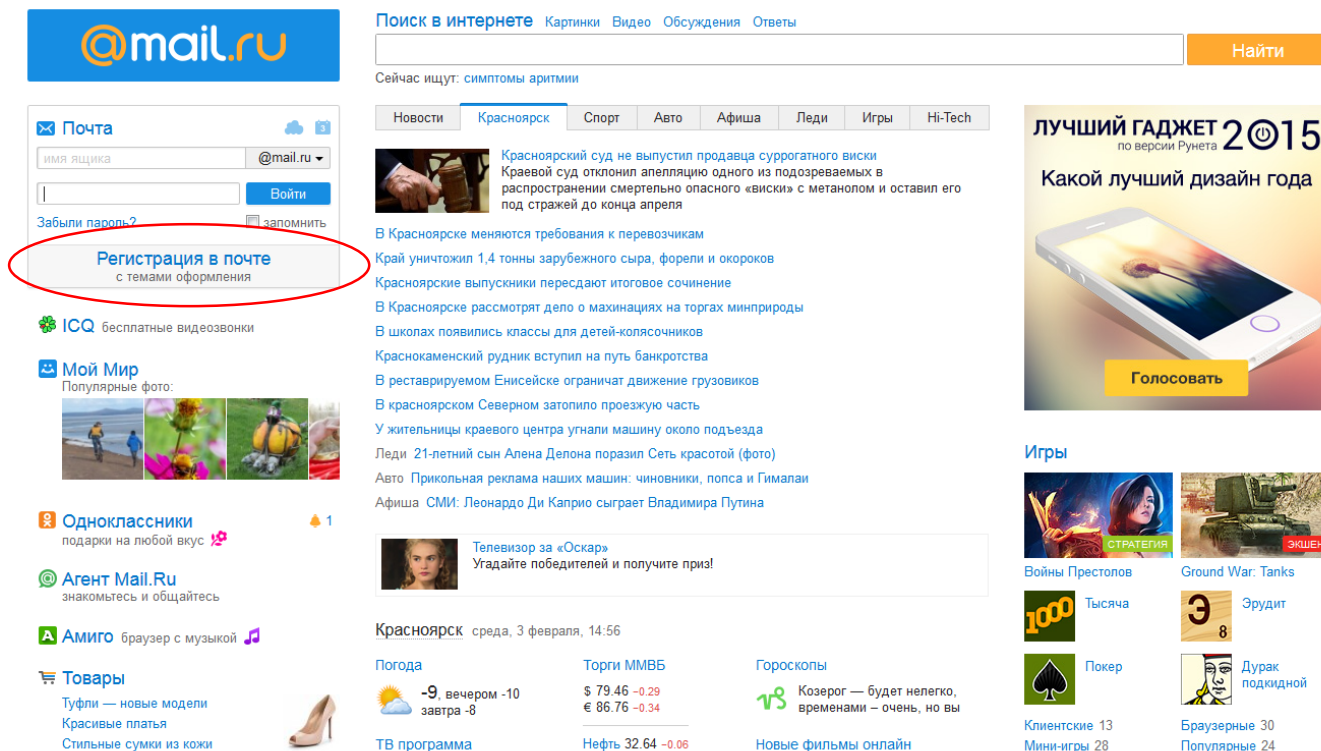

майнкрафт скачать

май хит

Музыка — песни о зиме

15:15 Время покажет Первый

Выживший драма

КиноПоиск — бесплатные мелодрамы

Видео — смотреть мультсериал

Перед вами портал mail.ru.